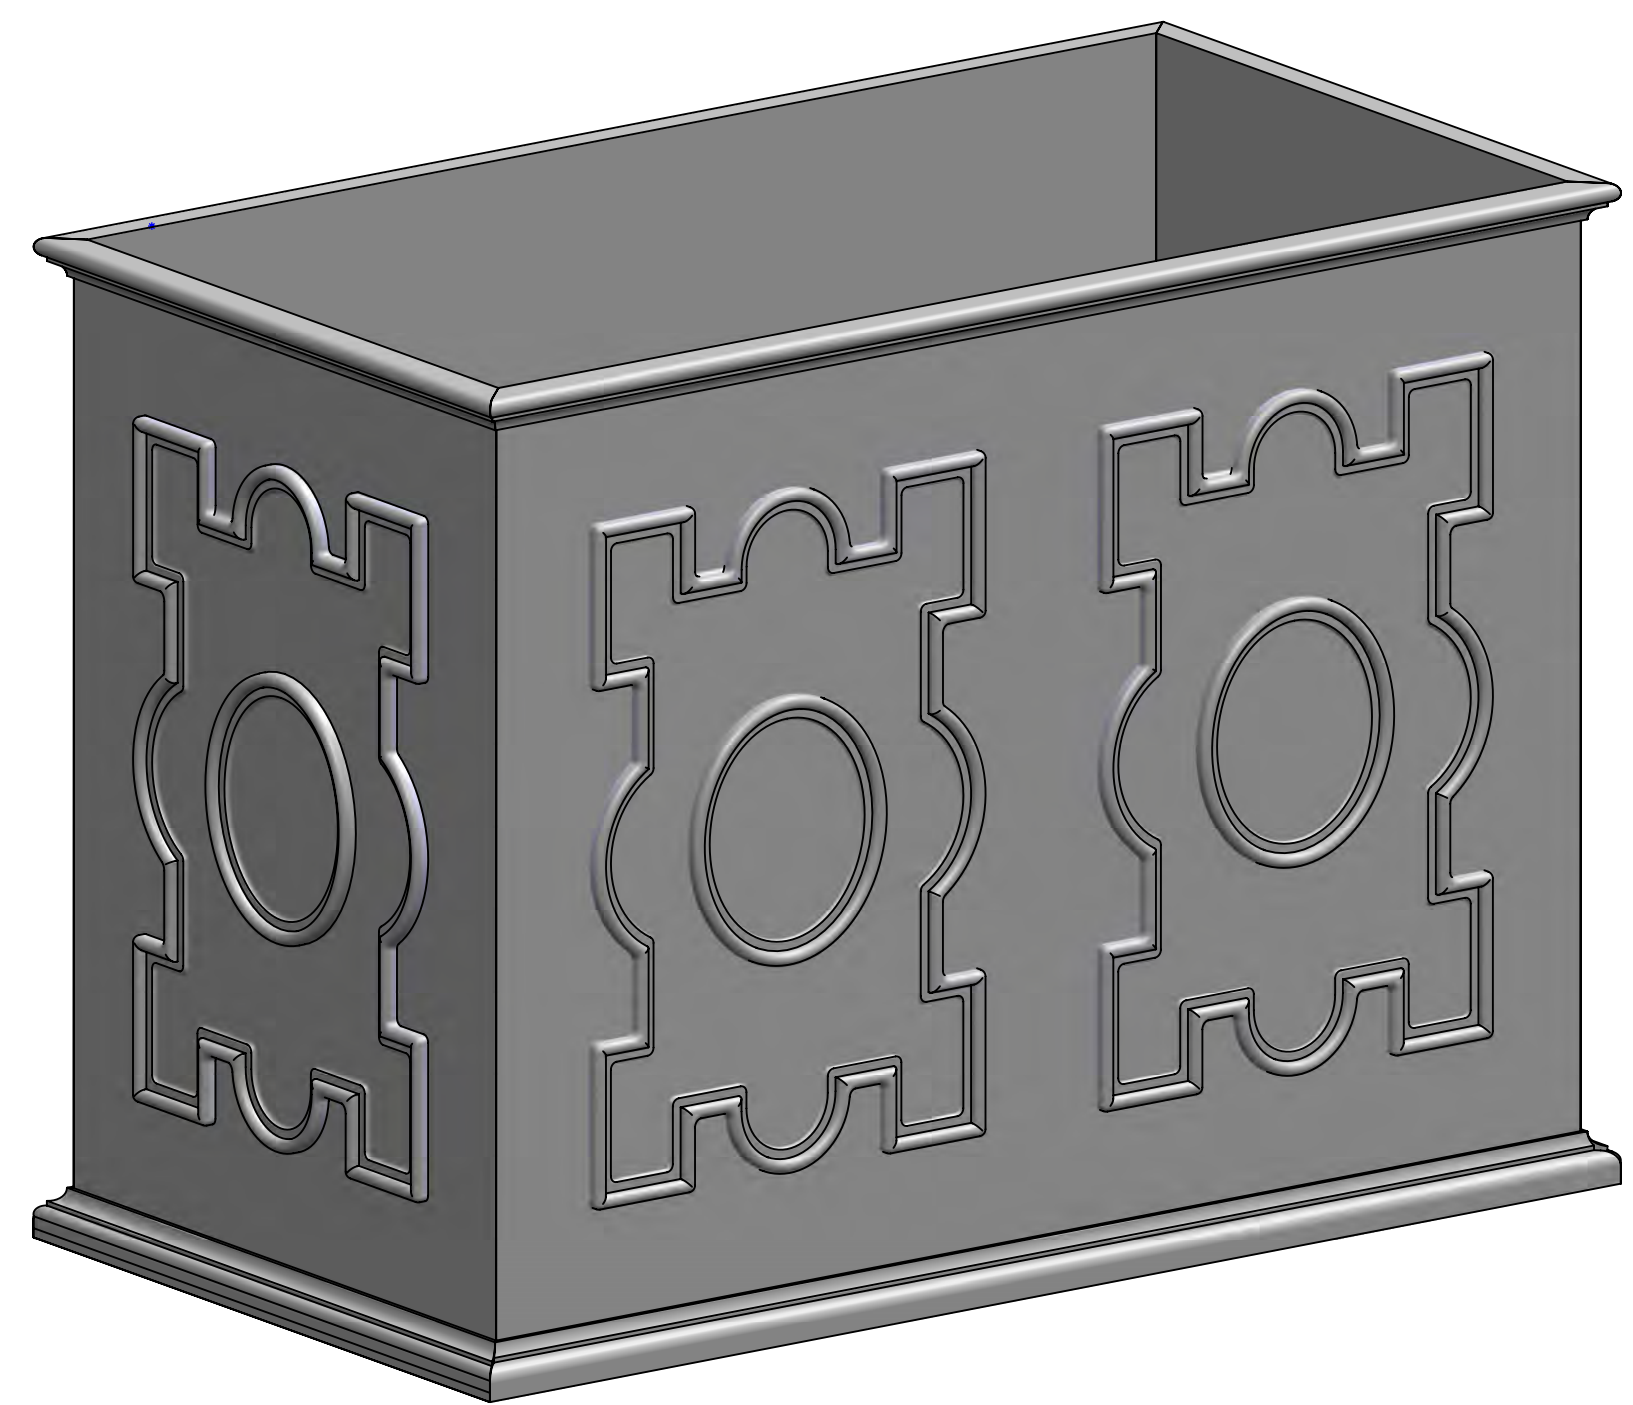

BEAUMONT V27 20 1/8 X20 1/8 X 27H, **Bromsgrove Garden**

8

7

6

5

4

3

2

1

D

D

C

C

36 1/2"

20 1/8"

27"

B

B

A

A