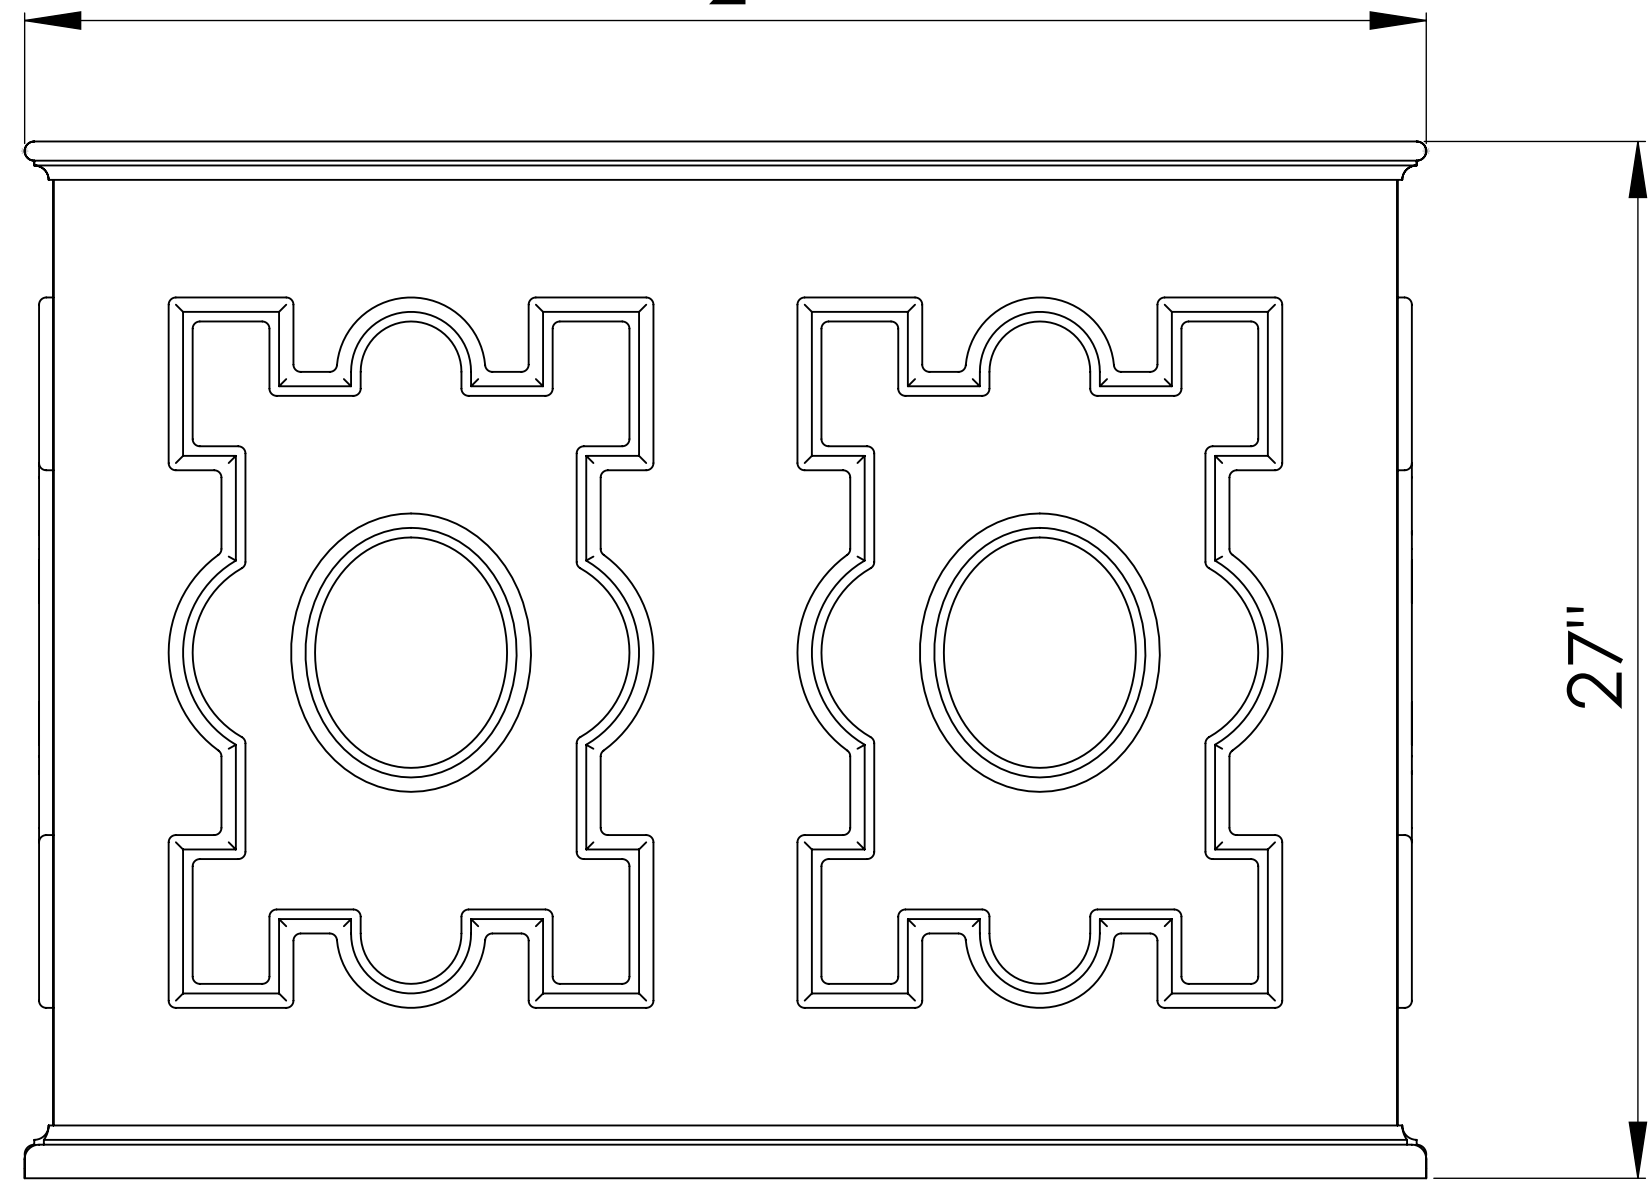

BEAUMONT V27 20 1/8 X20 1/8 X 27H, **Bromsgrove Garden**

8

7

6

5

4

3

2

1

D

D

C

C

36 1/2"

20 1/8"

27"

B

B

A

A

BEAUMONT V27 20 1/8 X 36 1/2 X 27 H, **Bromsgrove Garden**

8

7

6