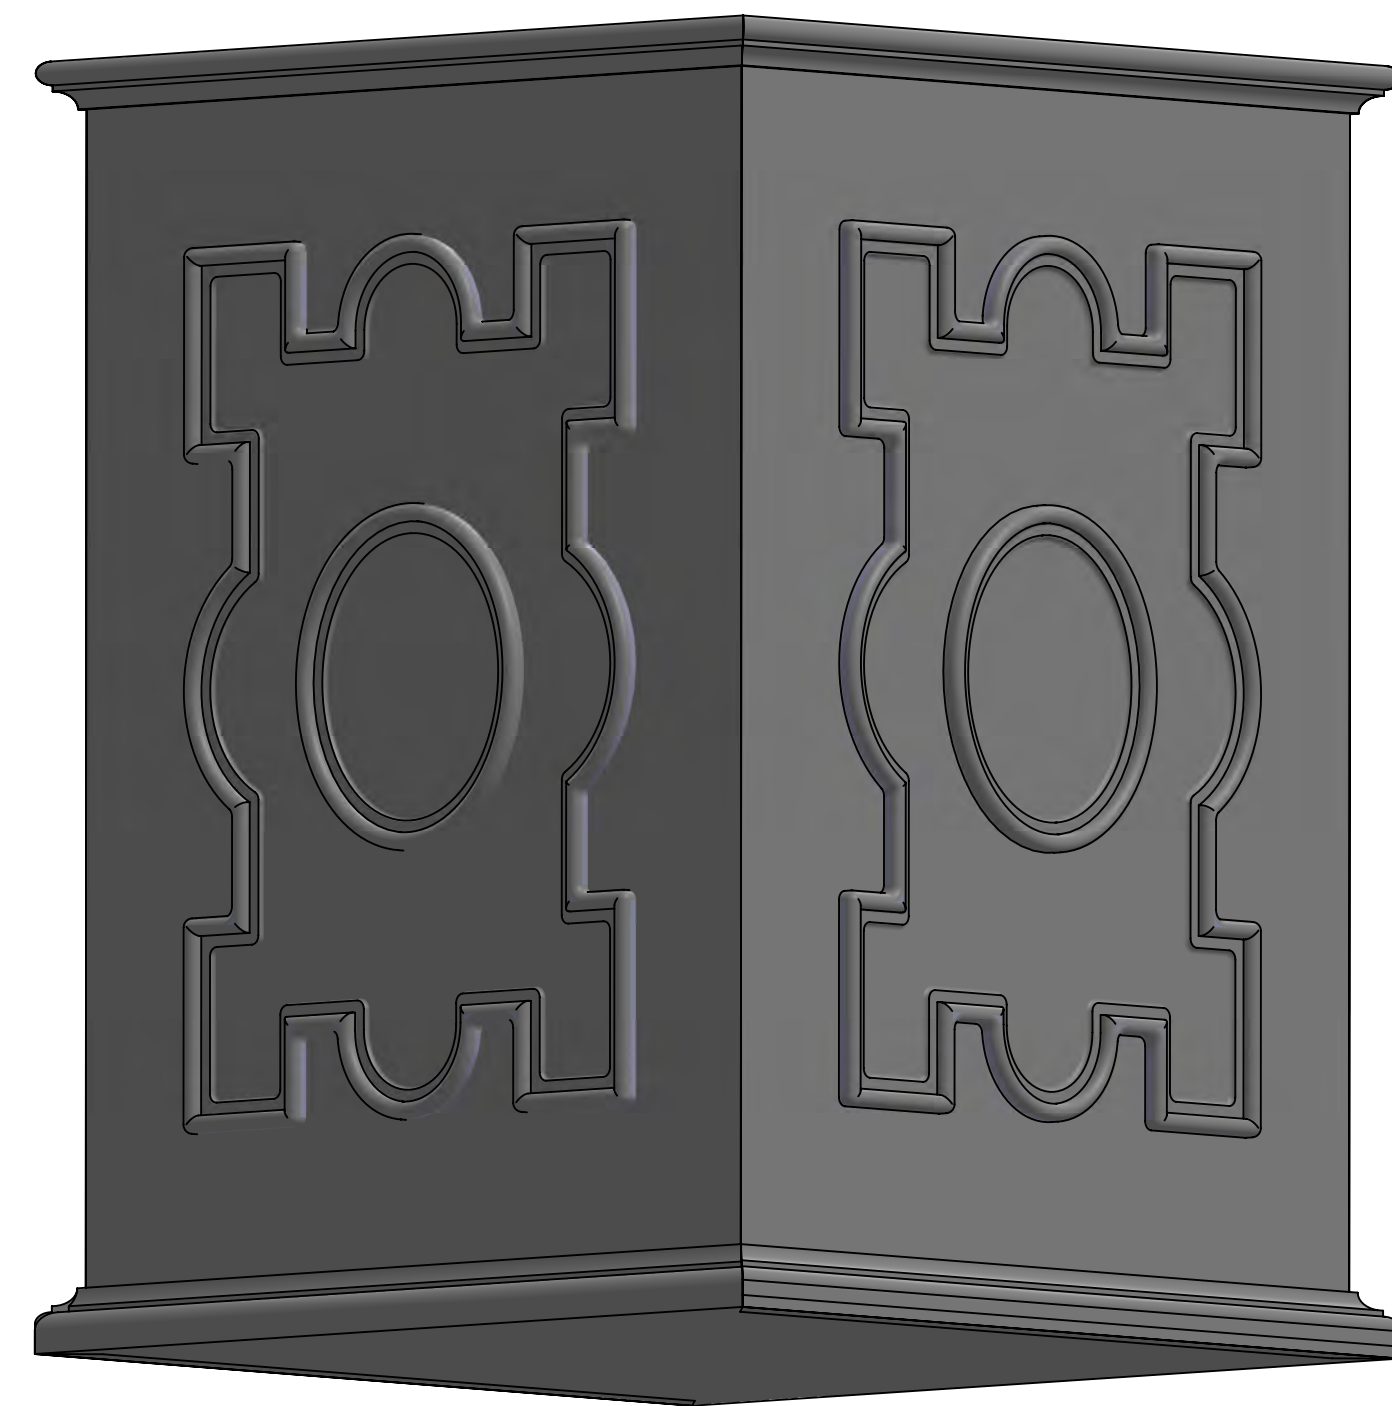

BEAUMONT V27 20 1/8 X20 1/8 X 27H, **Bromsgrove Garden**

8

7

6

5

4

3

2

B

B

A

A

BEAUMONT V27 20 1/8 X 36 1/2 X 27 H, **Bromsgrove Garden**

8

7

6