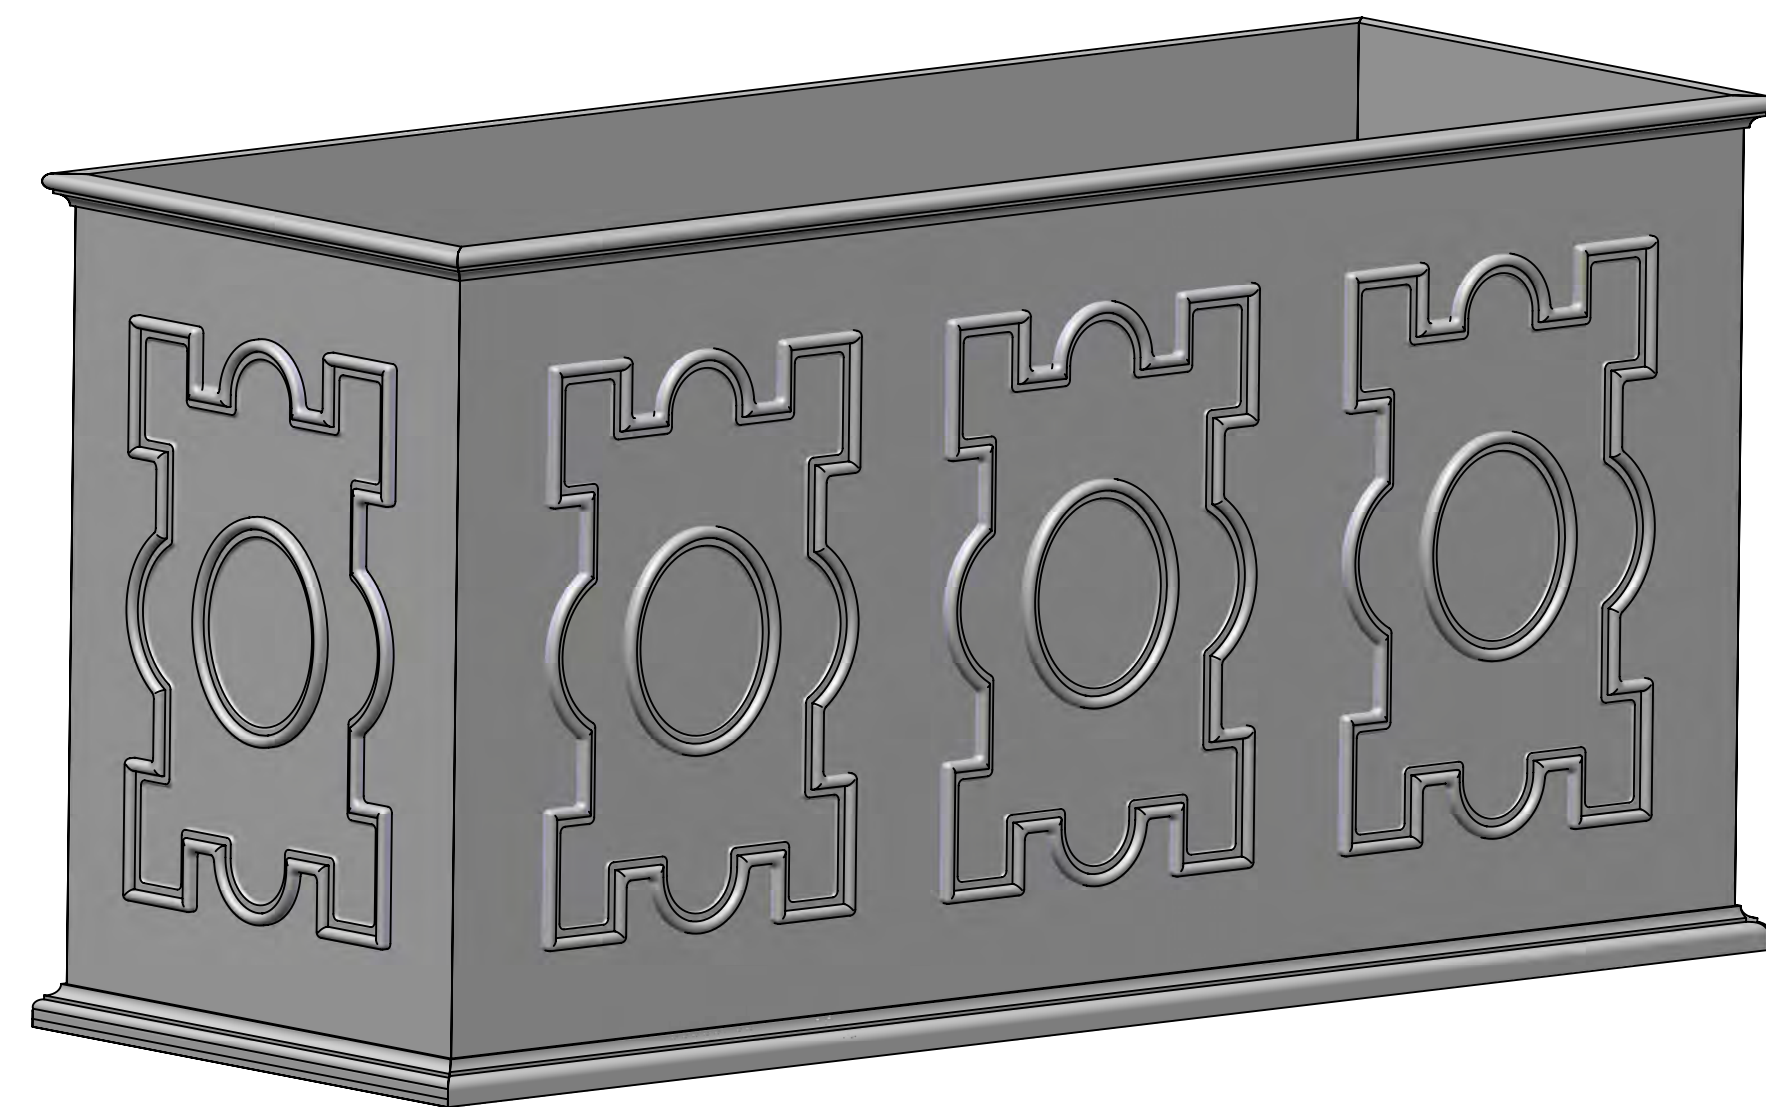

BEAUMONT V27 20 1/8 X 36 1/2 X 27 H, **Bromsgrove Garden**

8

7

6

5

4

3

2

1

D

D

C

C