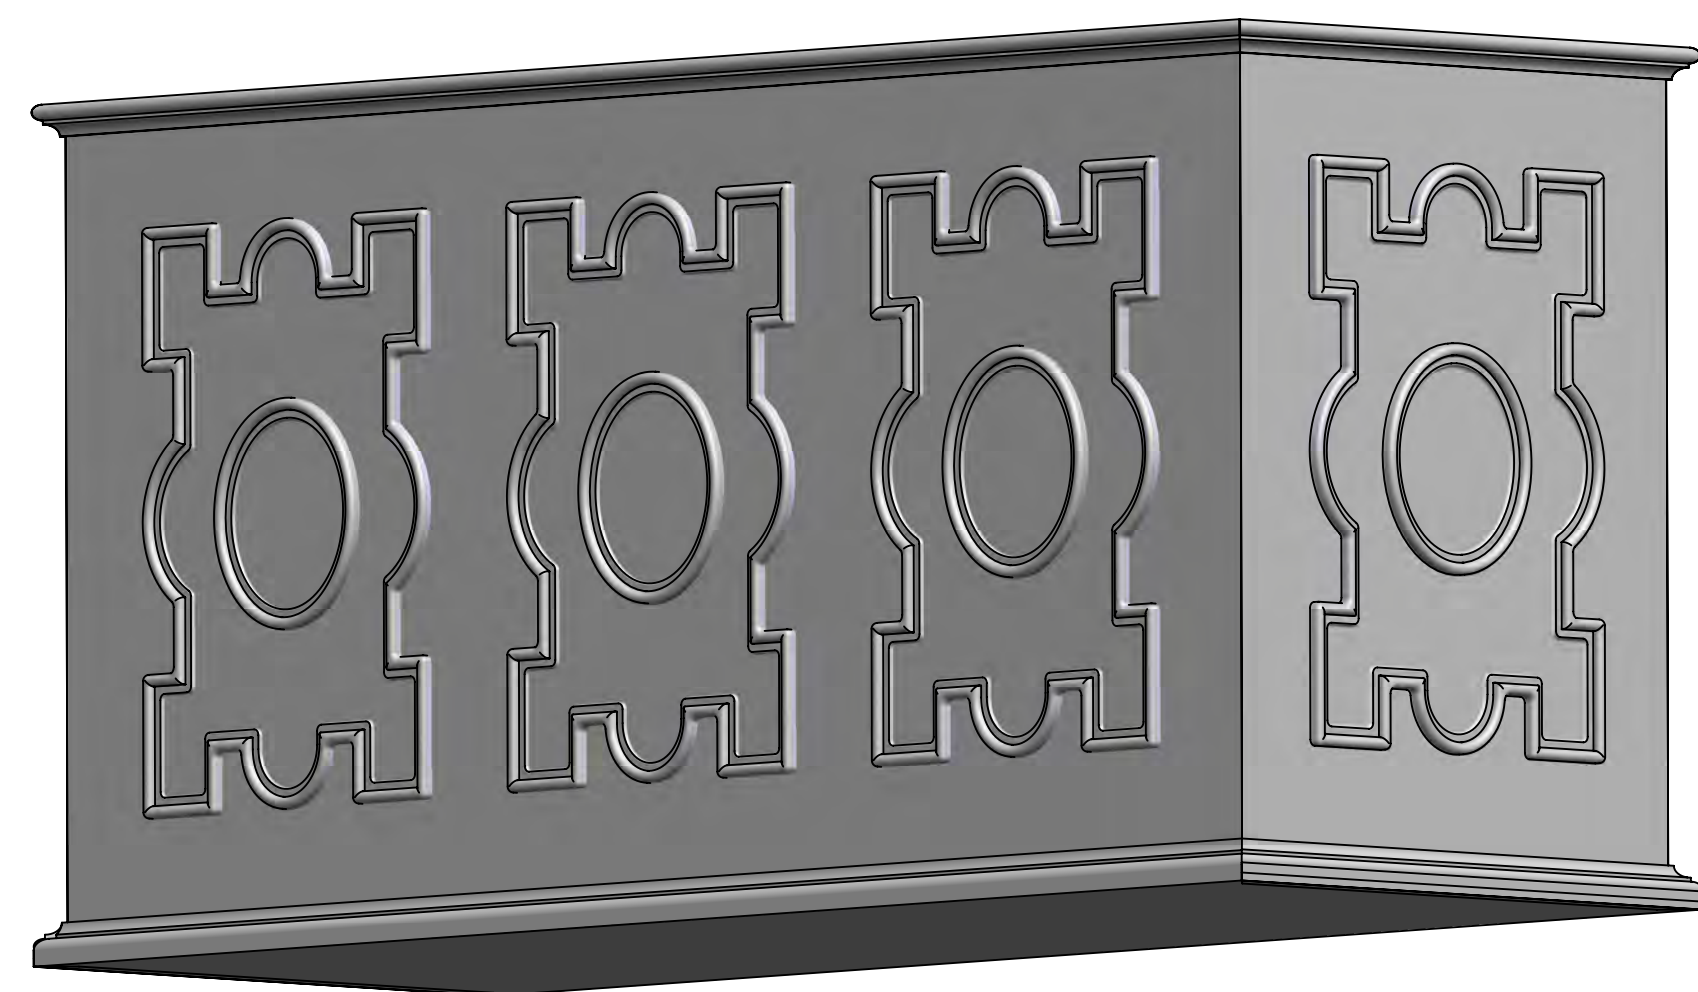

C

B

B

A

A

BEAUMONT V27 20 1/8 X 54 X 27 H, **Bromsgrove Garden**

8

7