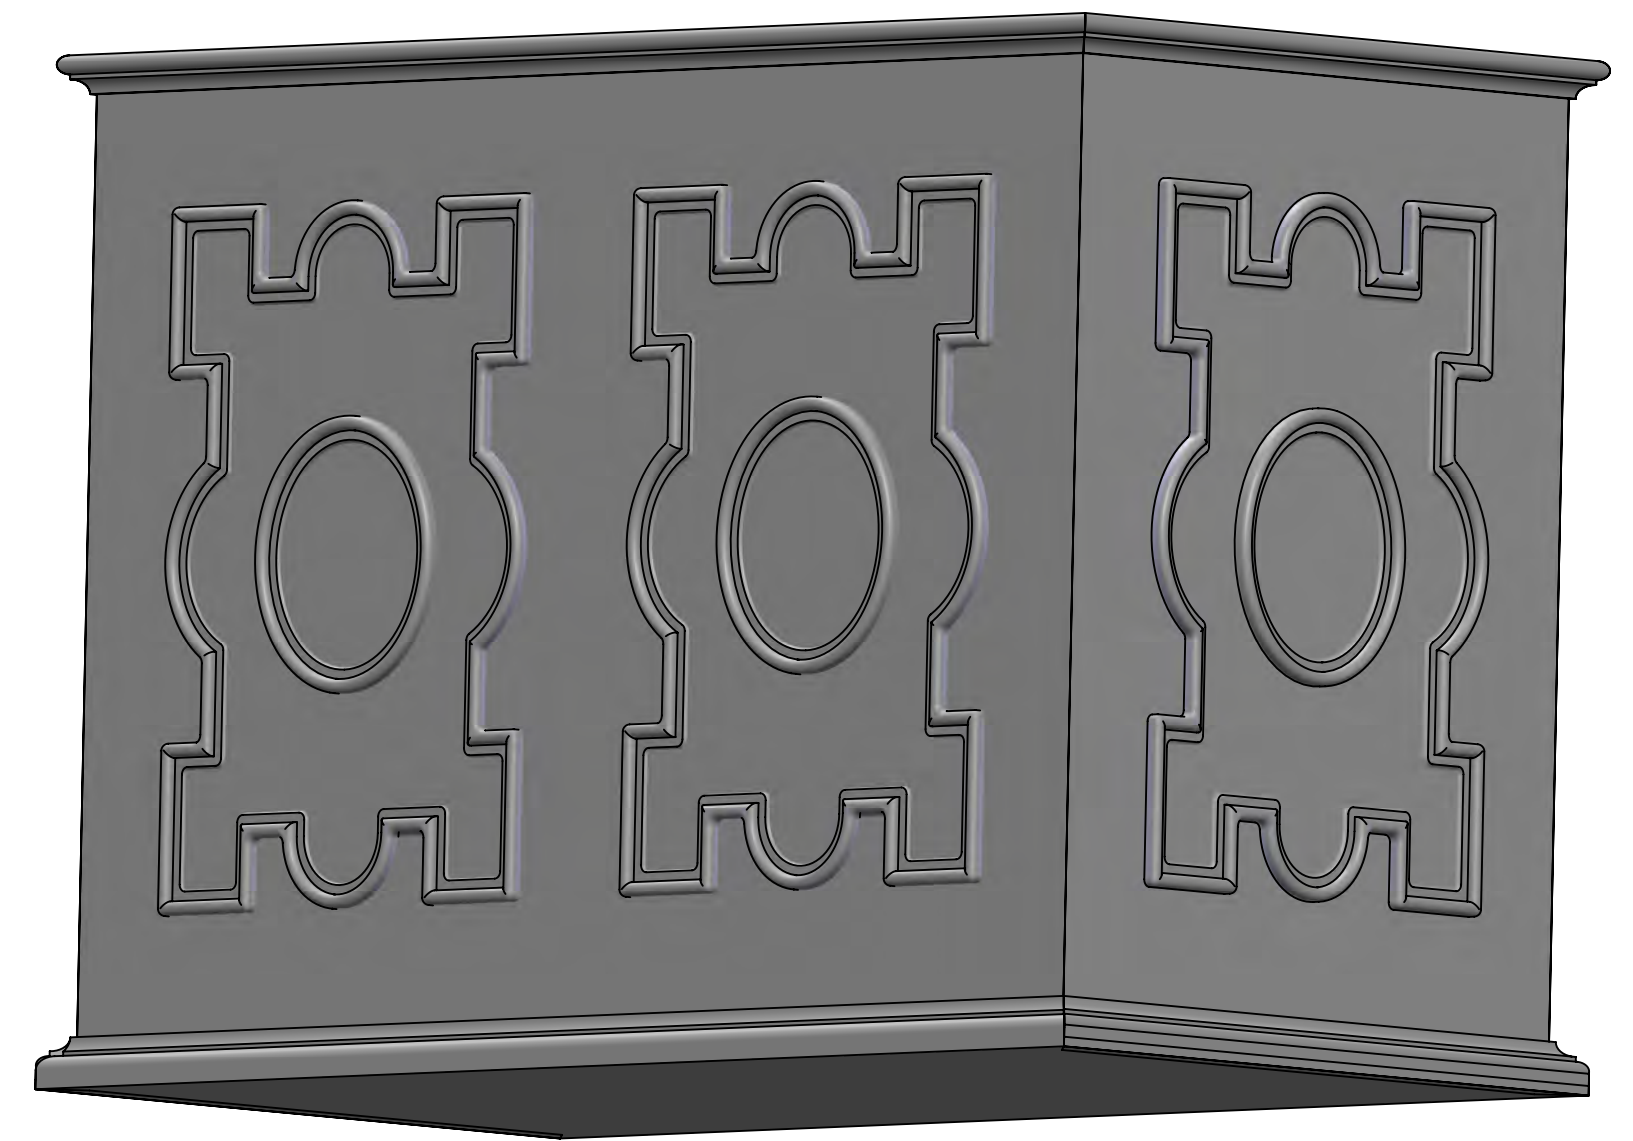

1

D

D

C

C

36 1/2"

20 1/8"

27"

B

B

A

A

BEAUMONT V27 20 1/8 X 36 1/2 X 27 H, **Bromsgrove Garden**

8

7

6