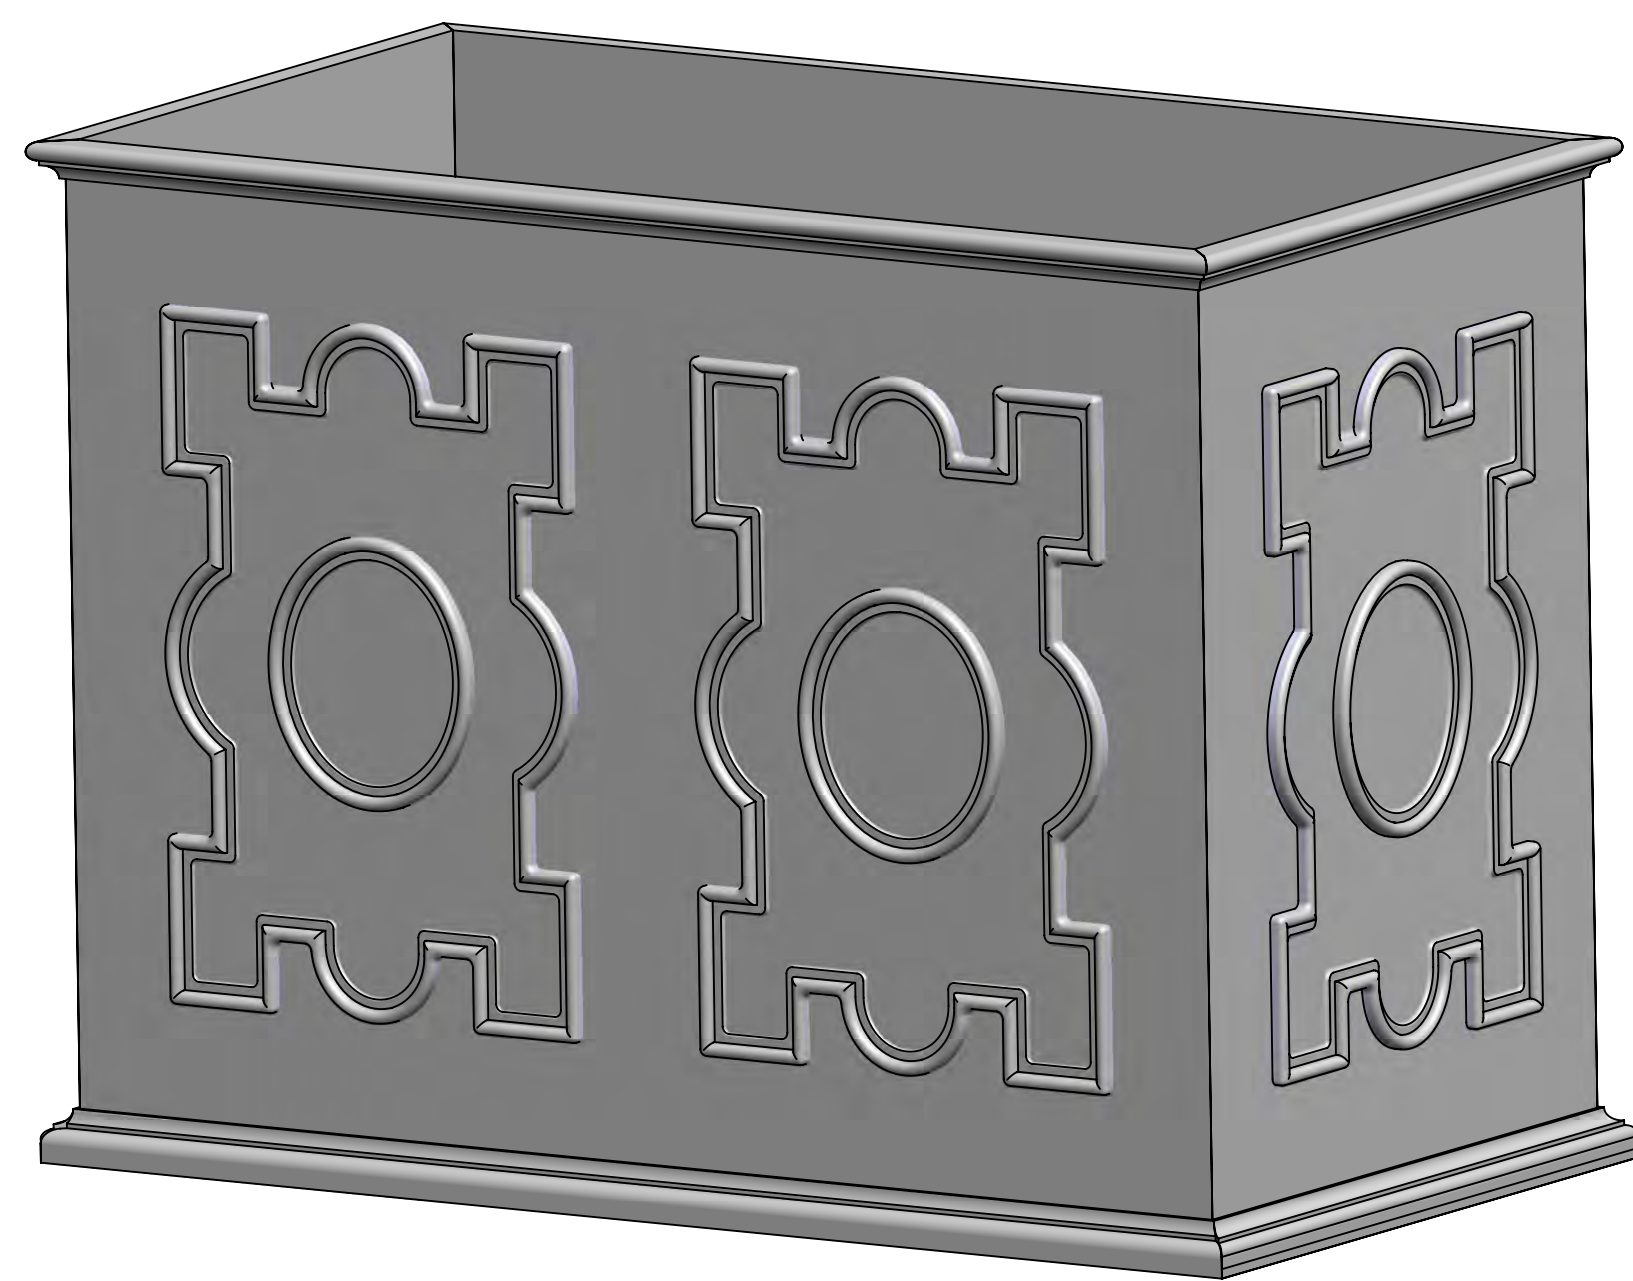

8

7

6

5

4

3

2

1

D

D

C

C

36 1/2"

20 1/8"

27"

B

B

A

A