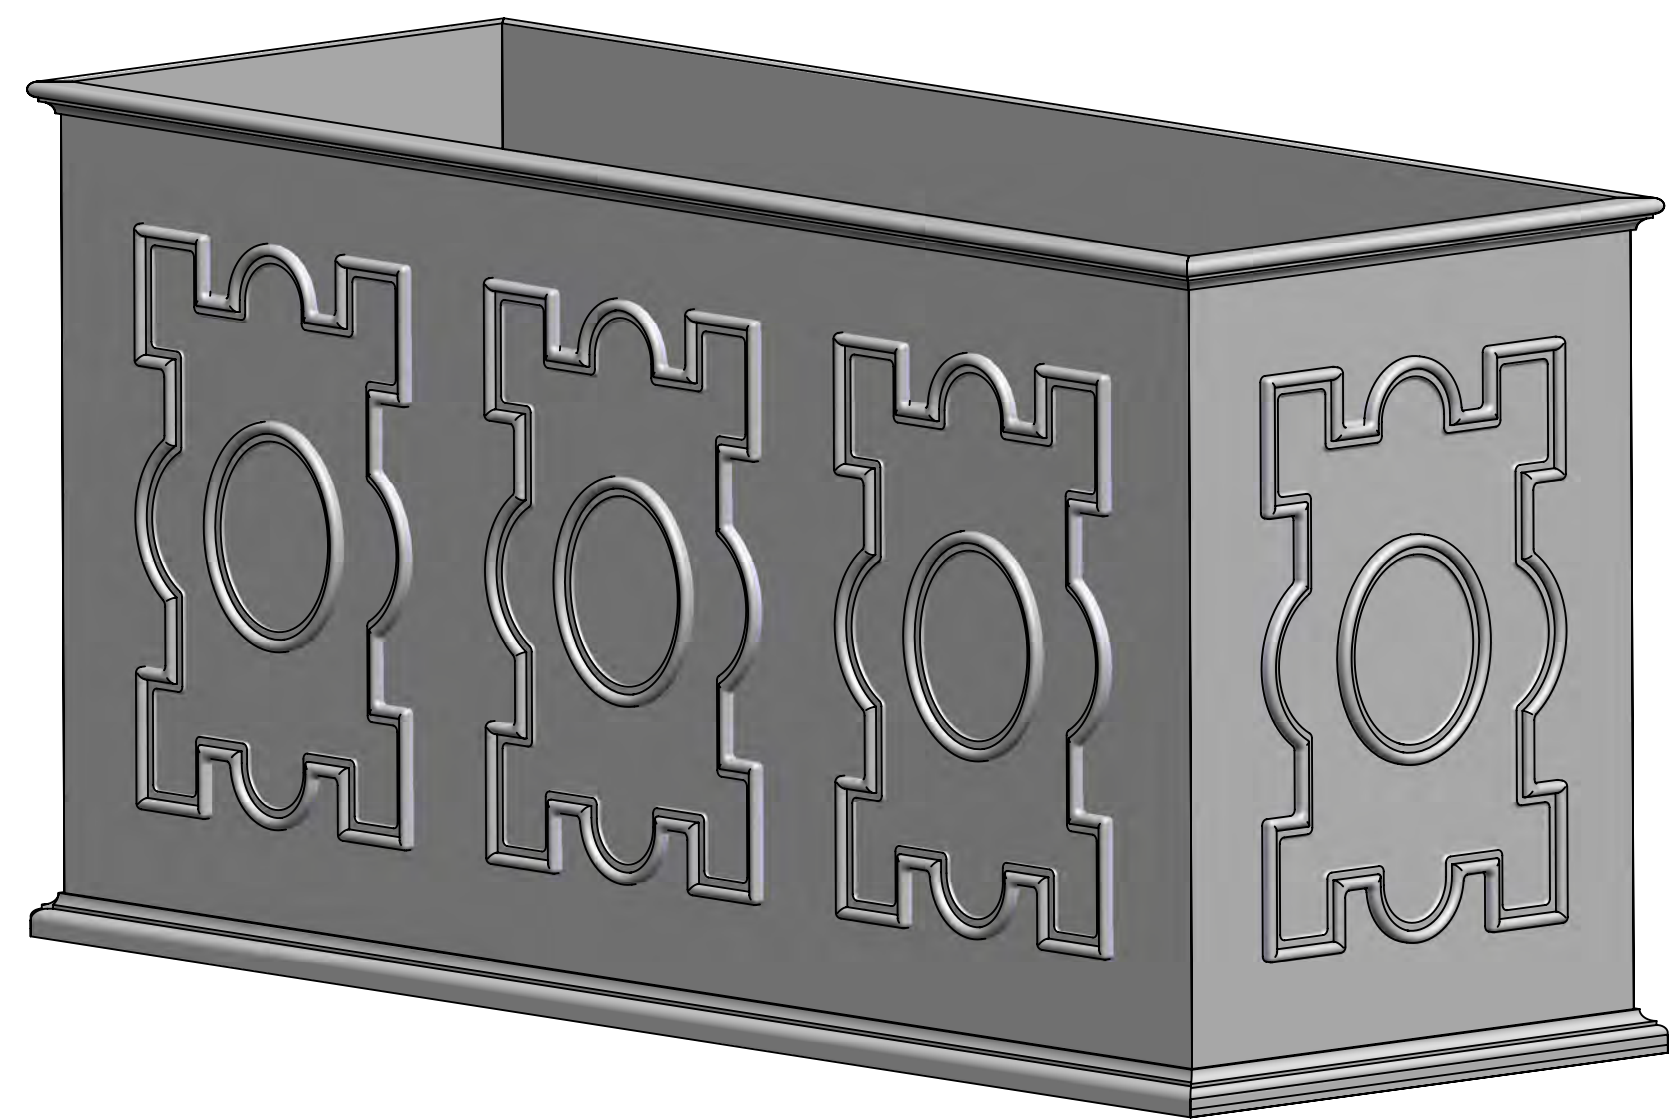

8

7

6

5

4

3

2

1

D

D

C

C