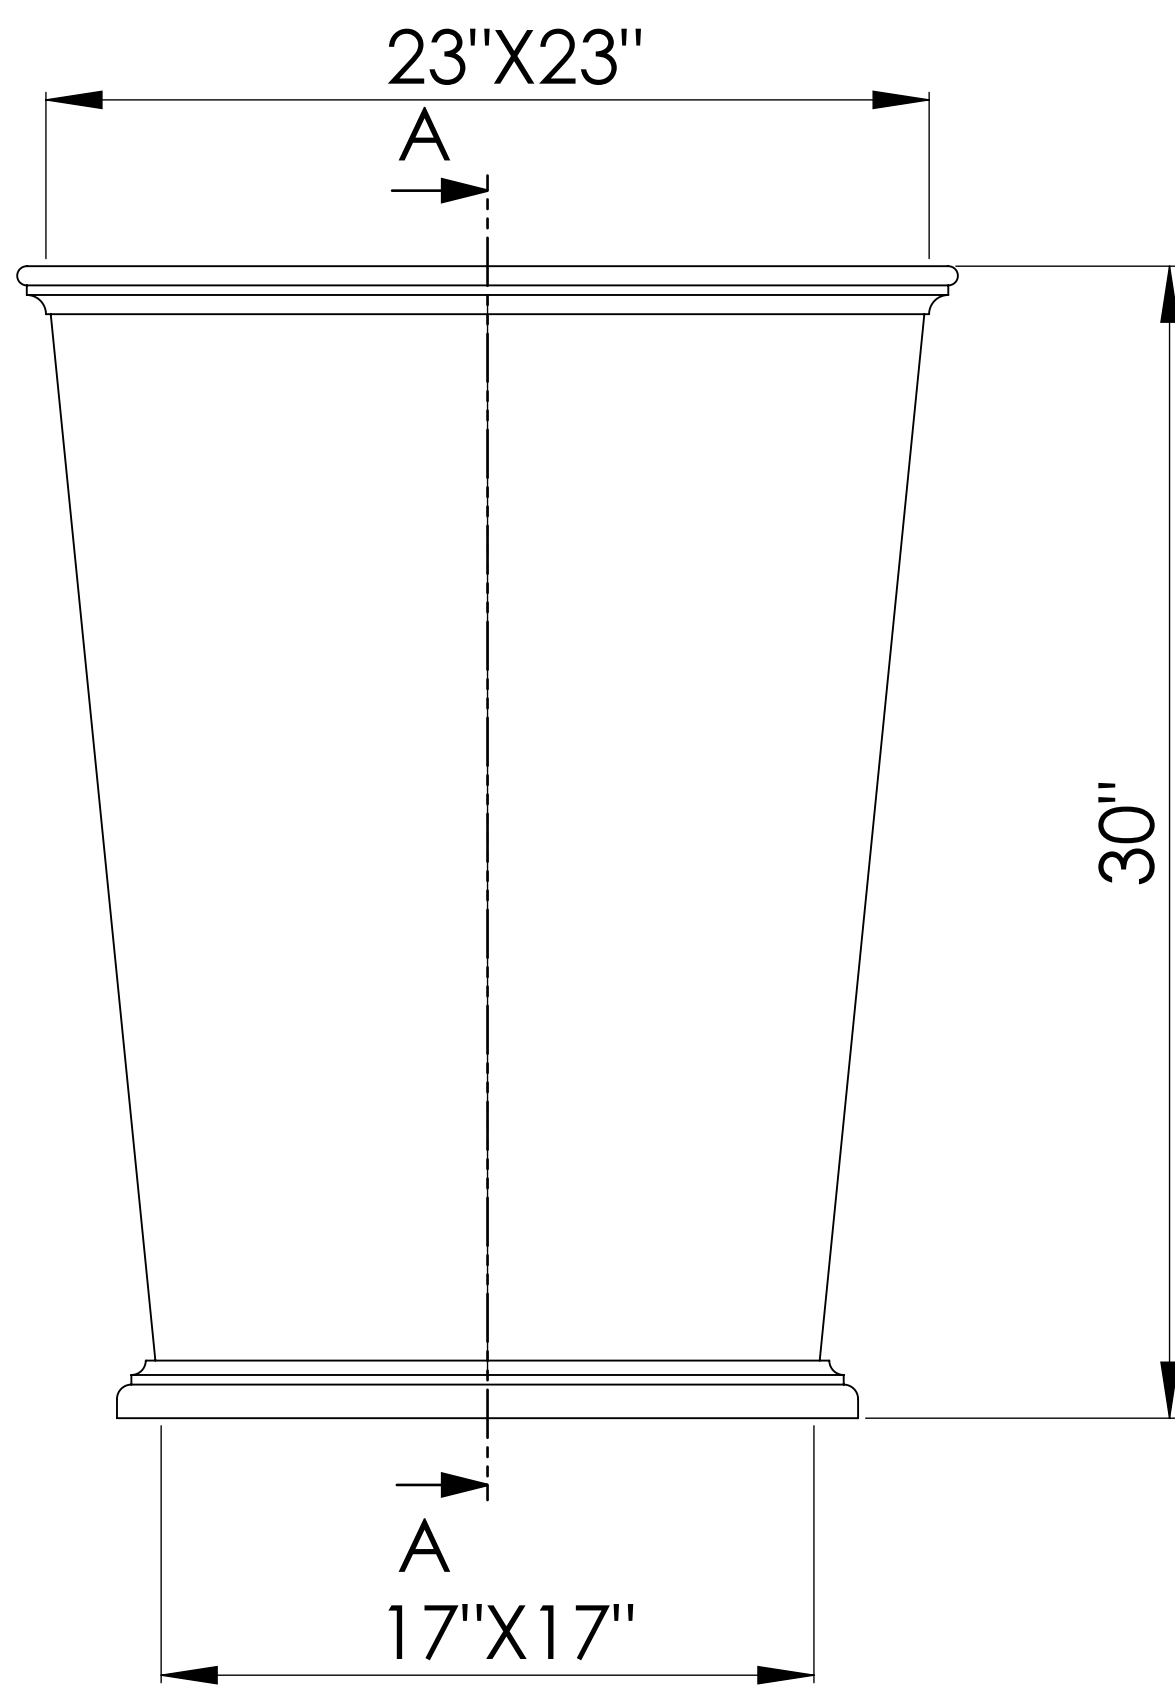

B

B

A

A

SECTION A-A

TAPERED PLANTER PTB3023PTA 23\"X17\"X30\"Ht, BROMSGROVE GARDEN

8

7