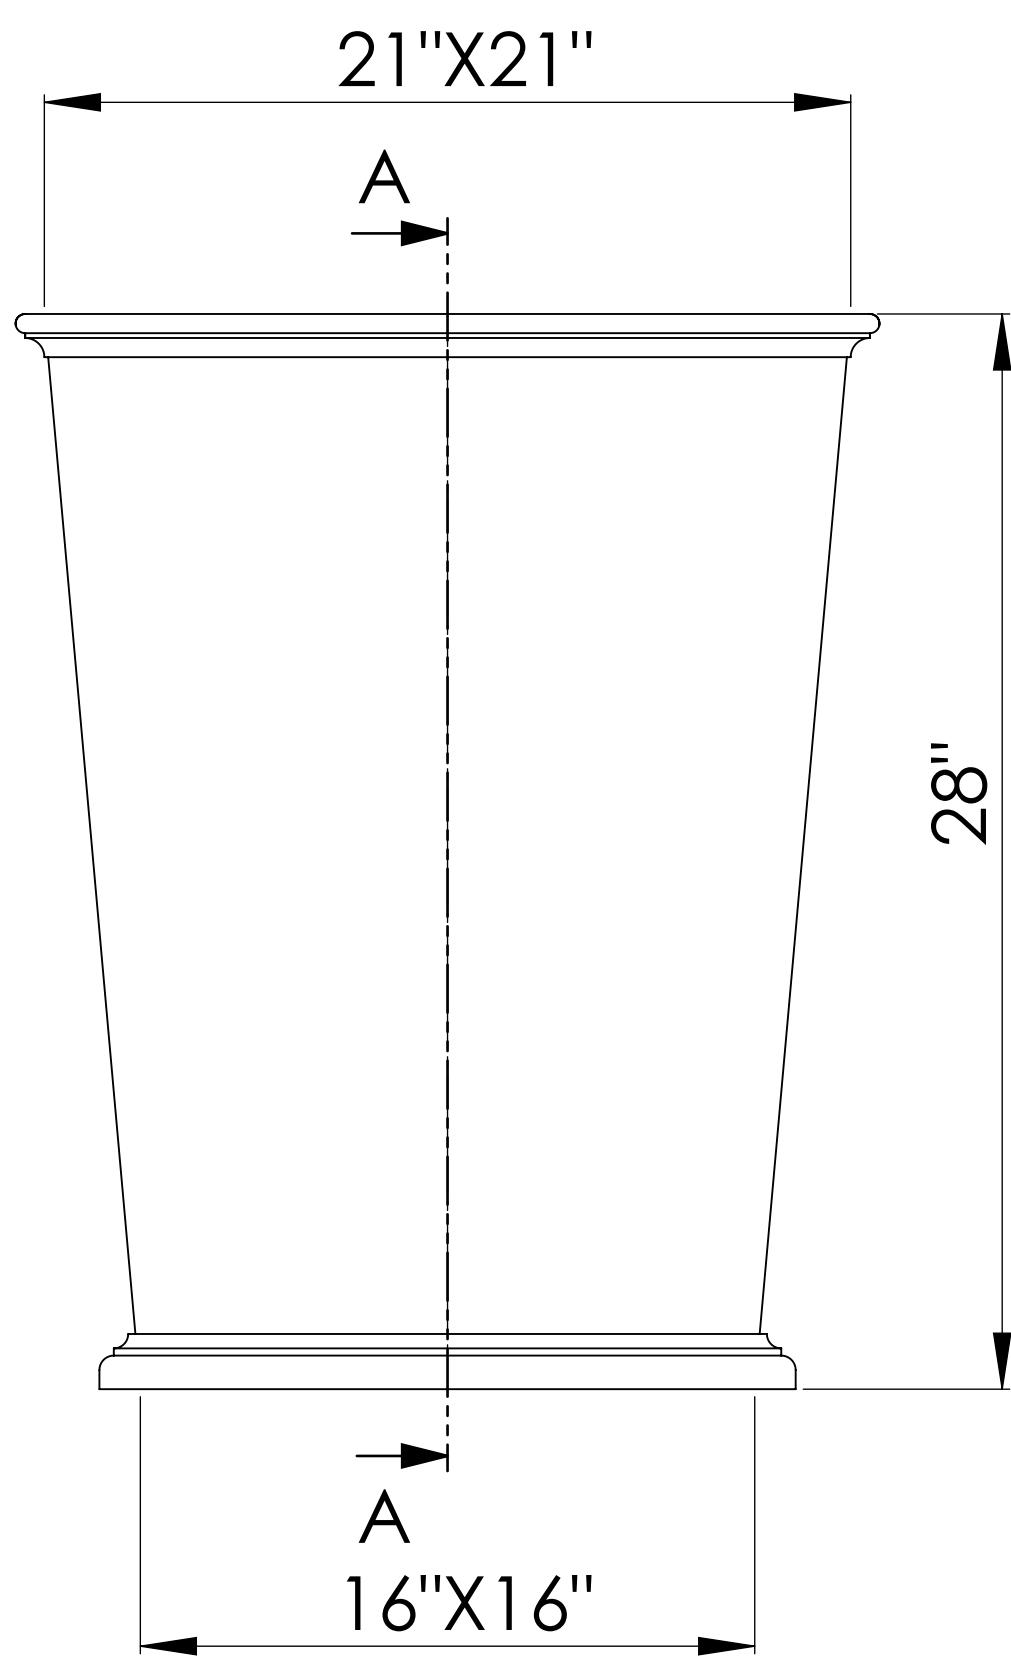

A

A

SECTION A-A

TAPERED PLANTER PTB2821PTA 21\"X16\"X28\"Ht, BROMSGROVE GARDEN

8

7

6

5