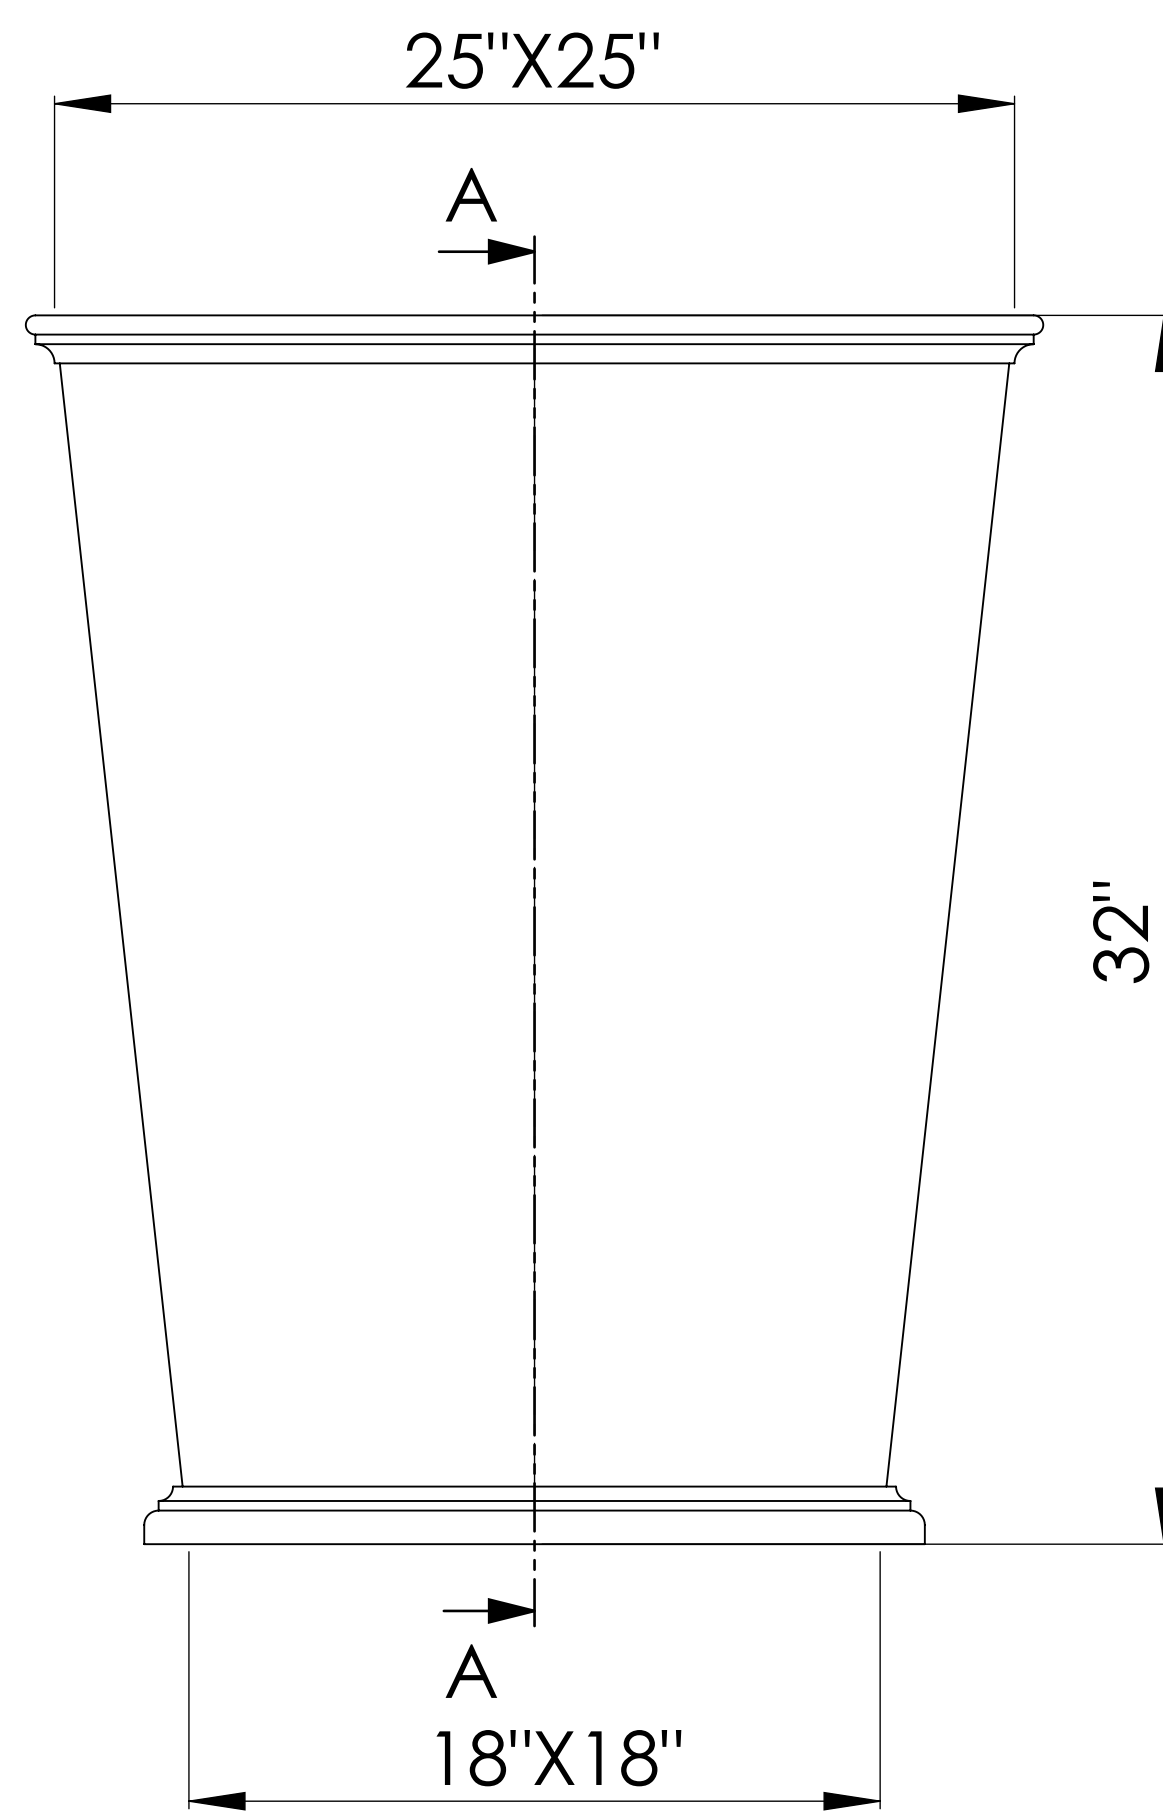

6

5

4

3

2

1

SECTION A-A

TAPERED PLANTER PTB3225PTA 25"X18"X32"Ht, BROMSGROVE GARDEN